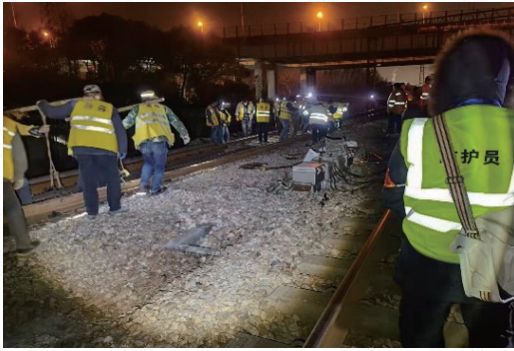

网

北斗地基增强网

定位精度

实时厘米级, 事后毫米级

覆盖范围

单基站覆盖半径15-20公里

可用性

终端数量可接入100万+; 星基与地基融合, 实现作业区域高精度信号覆盖

应用效果

普铁(工务+电务)

点内防护:提前进入天窗/通道门、滞留作业区域、超范围作业
自动双向报警
点外盯控:实时追踪作业人员,下道避车有效确认
一体化终端:智能集成对讲+定位+拍照+视频小型化终端,减少现场作业负担

高铁(工务+电务)

计划导入:作业计划智能识别,一键导入生成横道图,可视化区分作业类型及区域
作业管控:智能双向关联人员、机具、地点、时间信息,一键导入,千里设防
作业统计:自动统计进出地点、时间、图片、视频、轨迹及违规信息,智能生成作业报表

供电

近电防护:结合作业计划生成三维天窗,划定空中禁入区,有效防范登高作业触电风险
智能安全帽:安全帽集成高精度定位+音视频+对讲功能,减少现场作业负担
接地线管控:接地线挂接精准定位并系统表示,避免漏挂、漏收、挂错等作业危险

人-车安全防护

调度/防护:实时掌握作业人员及车辆位置
作业人员:实时掌握机车进路信息,可提前下道避让
作业司机:实时掌握前方作业人员侵限信息,可提前避让
行车安全:接入沿线滑坡、泥石流、隧道沉降、隧道口崩塌落石等自然灾害信息,实现行车区间环境感知预警,有效提前避让,保障行车安全