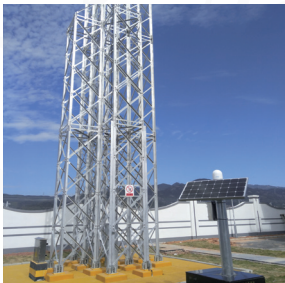

▶ 价值

大幅降低

上线作业人员伤亡概率

显著提升

上线作业安全技术水平

有效提高

智能铁路运输生产效率