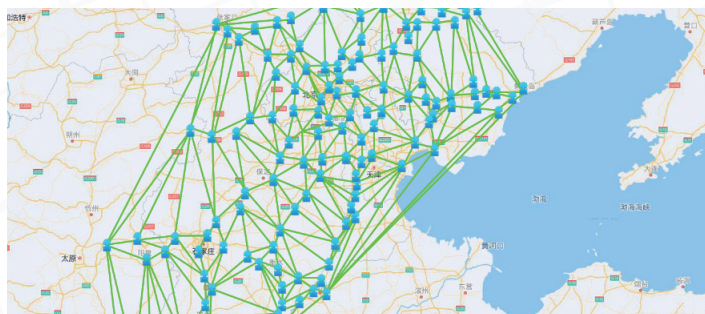

作业计划智能识别和自动导入、精准生成天窗防护区域、作业计划查看与更新、作业计划发布与签收

预警管理

系统平台自动预警、人员作业违规预警、人-车管控双向安全预警、行车前方自然灾害预警

图

二三维高精度地图

全要素显示

股道、通道门、站界、道岔、绝缘节、转辙机、警冲标、尽头线、信号机、护网等设施分布

端

北斗定位终端

手机类

穿戴类

车载类

监测类

精度	2cm		8mm
通讯	5G/4G/3G/2G/VPN+数字对讲/模拟对讲	5G/4G/3G/2G/VPN	4G/3G/2G, 支持多个传感器接入
报警	支持声光振报警		
应用	驻站防护、现场防护、工电供作业人员、外部施工人员	轨道车、本务机车、调车机	路基、桥梁、隧道、铁塔、边坡、箱盒等监测
功能	实时安全预警、接收作业计划、单呼+组呼对讲、音视频通讯、拍照上传、白名单及轨迹管理等	车人、车车显示, 车人预警, 接入监测传感器实现行车区间环境感知预警	实时动态监测点位的沉降、位移、形变、温度、湿度、雨量等变化

网

北斗地基增强网

定位精度

实时厘米级, 事后毫米级

覆盖范围

单基站覆盖半径15-20公里

可用性

终端数量可接入100万+; 星基与地基融合, 实现作业区域高精度信号覆盖

应用效果

普铁(工务+电务)

点内防护:提前进入天窗/通道门、滞留作业区域、超范围作业
自动双向报警
点外盯控:实时追踪作业人员,下道避车有效确认
一体化终端:智能集成对讲+定位+拍照+视频小型化终端,减少现场作业负担

高铁(工务+电务)

计划导入:作业计划智能识别,一键导入生成横道图,可视化区分作业类型及区域
作业管控:智能双向关联人员、机具、地点、时间信息,一键导入,千里设防
作业统计:自动统计进出地点、时间、图片、视频、轨迹及违规信息,智能生成作业报表