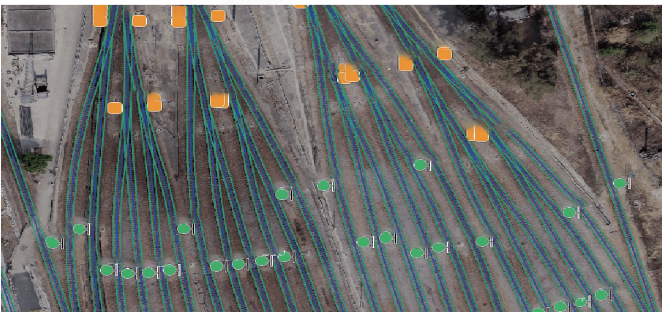

一张网
北斗地基增强网

现场应用

基础设施

云

北斗监控监测平台

可视化管理

实时显示作业人员厘米级位置、播发预警信息、导出统计报表

作业计划管理

作业计划智能识别和自动导入、精准生成天窗防护区域、作业计划查看与更新、作业计划发布与签收

预警管理

系统平台自动预警、人员作业违规预警、人-车管控双向安全预警、行车前方自然灾害预警

图

二三维高精度地图

全要素显示

股道、通道门、站界、道岔、绝缘节、转辙机、警冲标、尽头线、信号机、护网等设施分布

端

北斗定位终端

手机类

穿戴类

车载类

监测类

精度	2cm		8mm
通讯	5G/4G/3G/2G/VPN+数字对讲/模拟对讲	5G/4G/3G/2G/VPN	4G/3G/2G, 支持多个传感器接入
报警	支持声光振报警		
应用	驻站防护、现场防护、工电供作业人员、外部施工人员	轨道车、本务机车、调车机	路基、桥梁、隧道、铁塔、边坡、箱盒等监测
功能	实时安全预警、接收作业计划、单呼+组呼对讲、音视频通讯、拍照上传、白名单及轨迹管理等	车人、车车显示, 车人预警, 接入监测传感器实现行车区间环境感知预警	实时动态监测点位的沉降、位移、形变、温度、湿度、雨量等变化

网

北斗地基增强网

定位精度

实时厘米级, 事后毫米级

覆盖范围

单基站覆盖半径15-20公里

可用性

终端数量可接入100万+; 星基与地基融合, 实现作业区域高精度信号覆盖