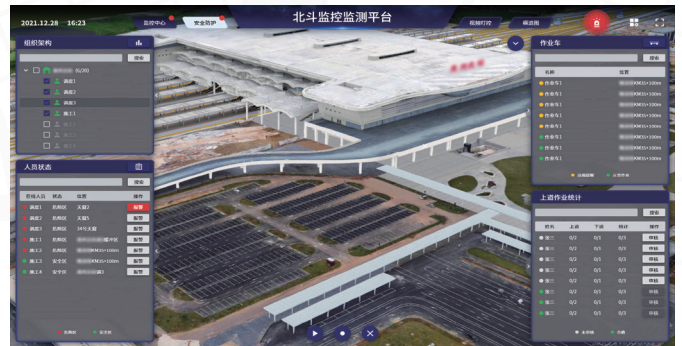

中海达，让万物位置更精准，地球更智慧。

解决方案

挑战

人车位置不精准

- 驻站/司机看不见线上作业人员位置
- 作业人员不掌握来车信息

作业安全保障弱

- 作业人员未自动关联作业计划
- 违规作业难杜绝

灾害监测不智能

- 监测信息精准度低
- 未形成全天候全覆盖的事前预警分析系统

运输效率待提高

- 无时空服务基准
- 缺乏运输过程共享机制

方案介绍

基于“北斗高精度+地理信息”技术,采用“云+端+图+网”的系统架构,构建“人-车-地”三位一体的人员作业安全防护体系,有效提升铁路作业人员安全管控技术水平。

一大屏
行车室/运转室

多终端
北斗定位终端

一张图
高精度铁路电子地图

一张网
北斗地基增强网

现场应用

基础设施

云

北斗监控监测平台

可视化管理

实时显示作业人员厘米级位置、播发预警信息、导出统计报表

作业计划管理

作业计划智能识别和自动导入、精准生成天窗防护区域、作业计划查看与更新、作业计划发布与签收

预警管理

系统平台自动预警、人员作业违规预警、人-车管控双向安全预警、行车前方自然灾害预警

图

二三维高精度地图

全要素显示

股道、通道门、站界、道岔、绝缘节、转辙机、警冲标、尽头线、信号机、护网等设施分布

端