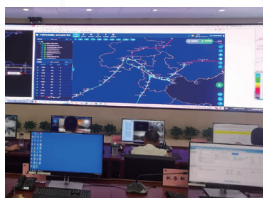

中海达，让万物位置更精准，地球更智慧。

解决方案

挑战

人车位置不精准

- 驻站/司机看不见线上作业人员位置
- 作业人员不掌握来车信息

作业安全保障弱

- 作业人员未自动关联作业计划
- 违规作业难杜绝

灾害监测不智能

- 监测信息精准度低
- 未形成全天候全覆盖的事前预警分析系统

运输效率待提高

- 无时空服务基准
- 缺乏运输过程共享机制

方案介绍

基于“北斗高精度+地理信息”技术,采用“云+端+图+网”的系统架构,构建“人-车-地”三位一体的人员作业安全防护体系,有效提升铁路作业人员安全管控技术水平。

一大屏
行车室/运转室

多终端
北斗定位终端

一张图
高精度铁路电子地图

一张网
北斗地基增强网

现场应用

基础设施

云

北斗监控监测平台

可视化管理

实时显示作业人员厘米级位置、播发预警信息、导出统计报表

作业计划管理

作业计划智能识别和自动导入、精准生成天窗防护区域、作业计划查看与更新、作业计划发布与签收

预警管理

系统平台自动预警、人员作业违规预警、人-车管控双向安全预警、行车前方自然灾害预警

图

二三维高精度地图

全要素显示

股道、通道门、站界、道岔、绝缘节、转辙机、警冲标、尽头线、信号机、护网等设施分布

端