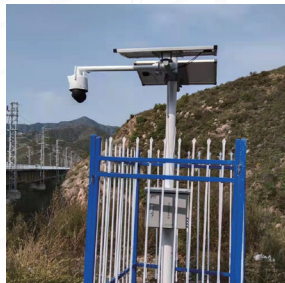

▶ 价值

大幅降低

上线作业人员伤亡概率

显著提升

上线作业安全技术水平

有效提高

智能铁路运输生产效率